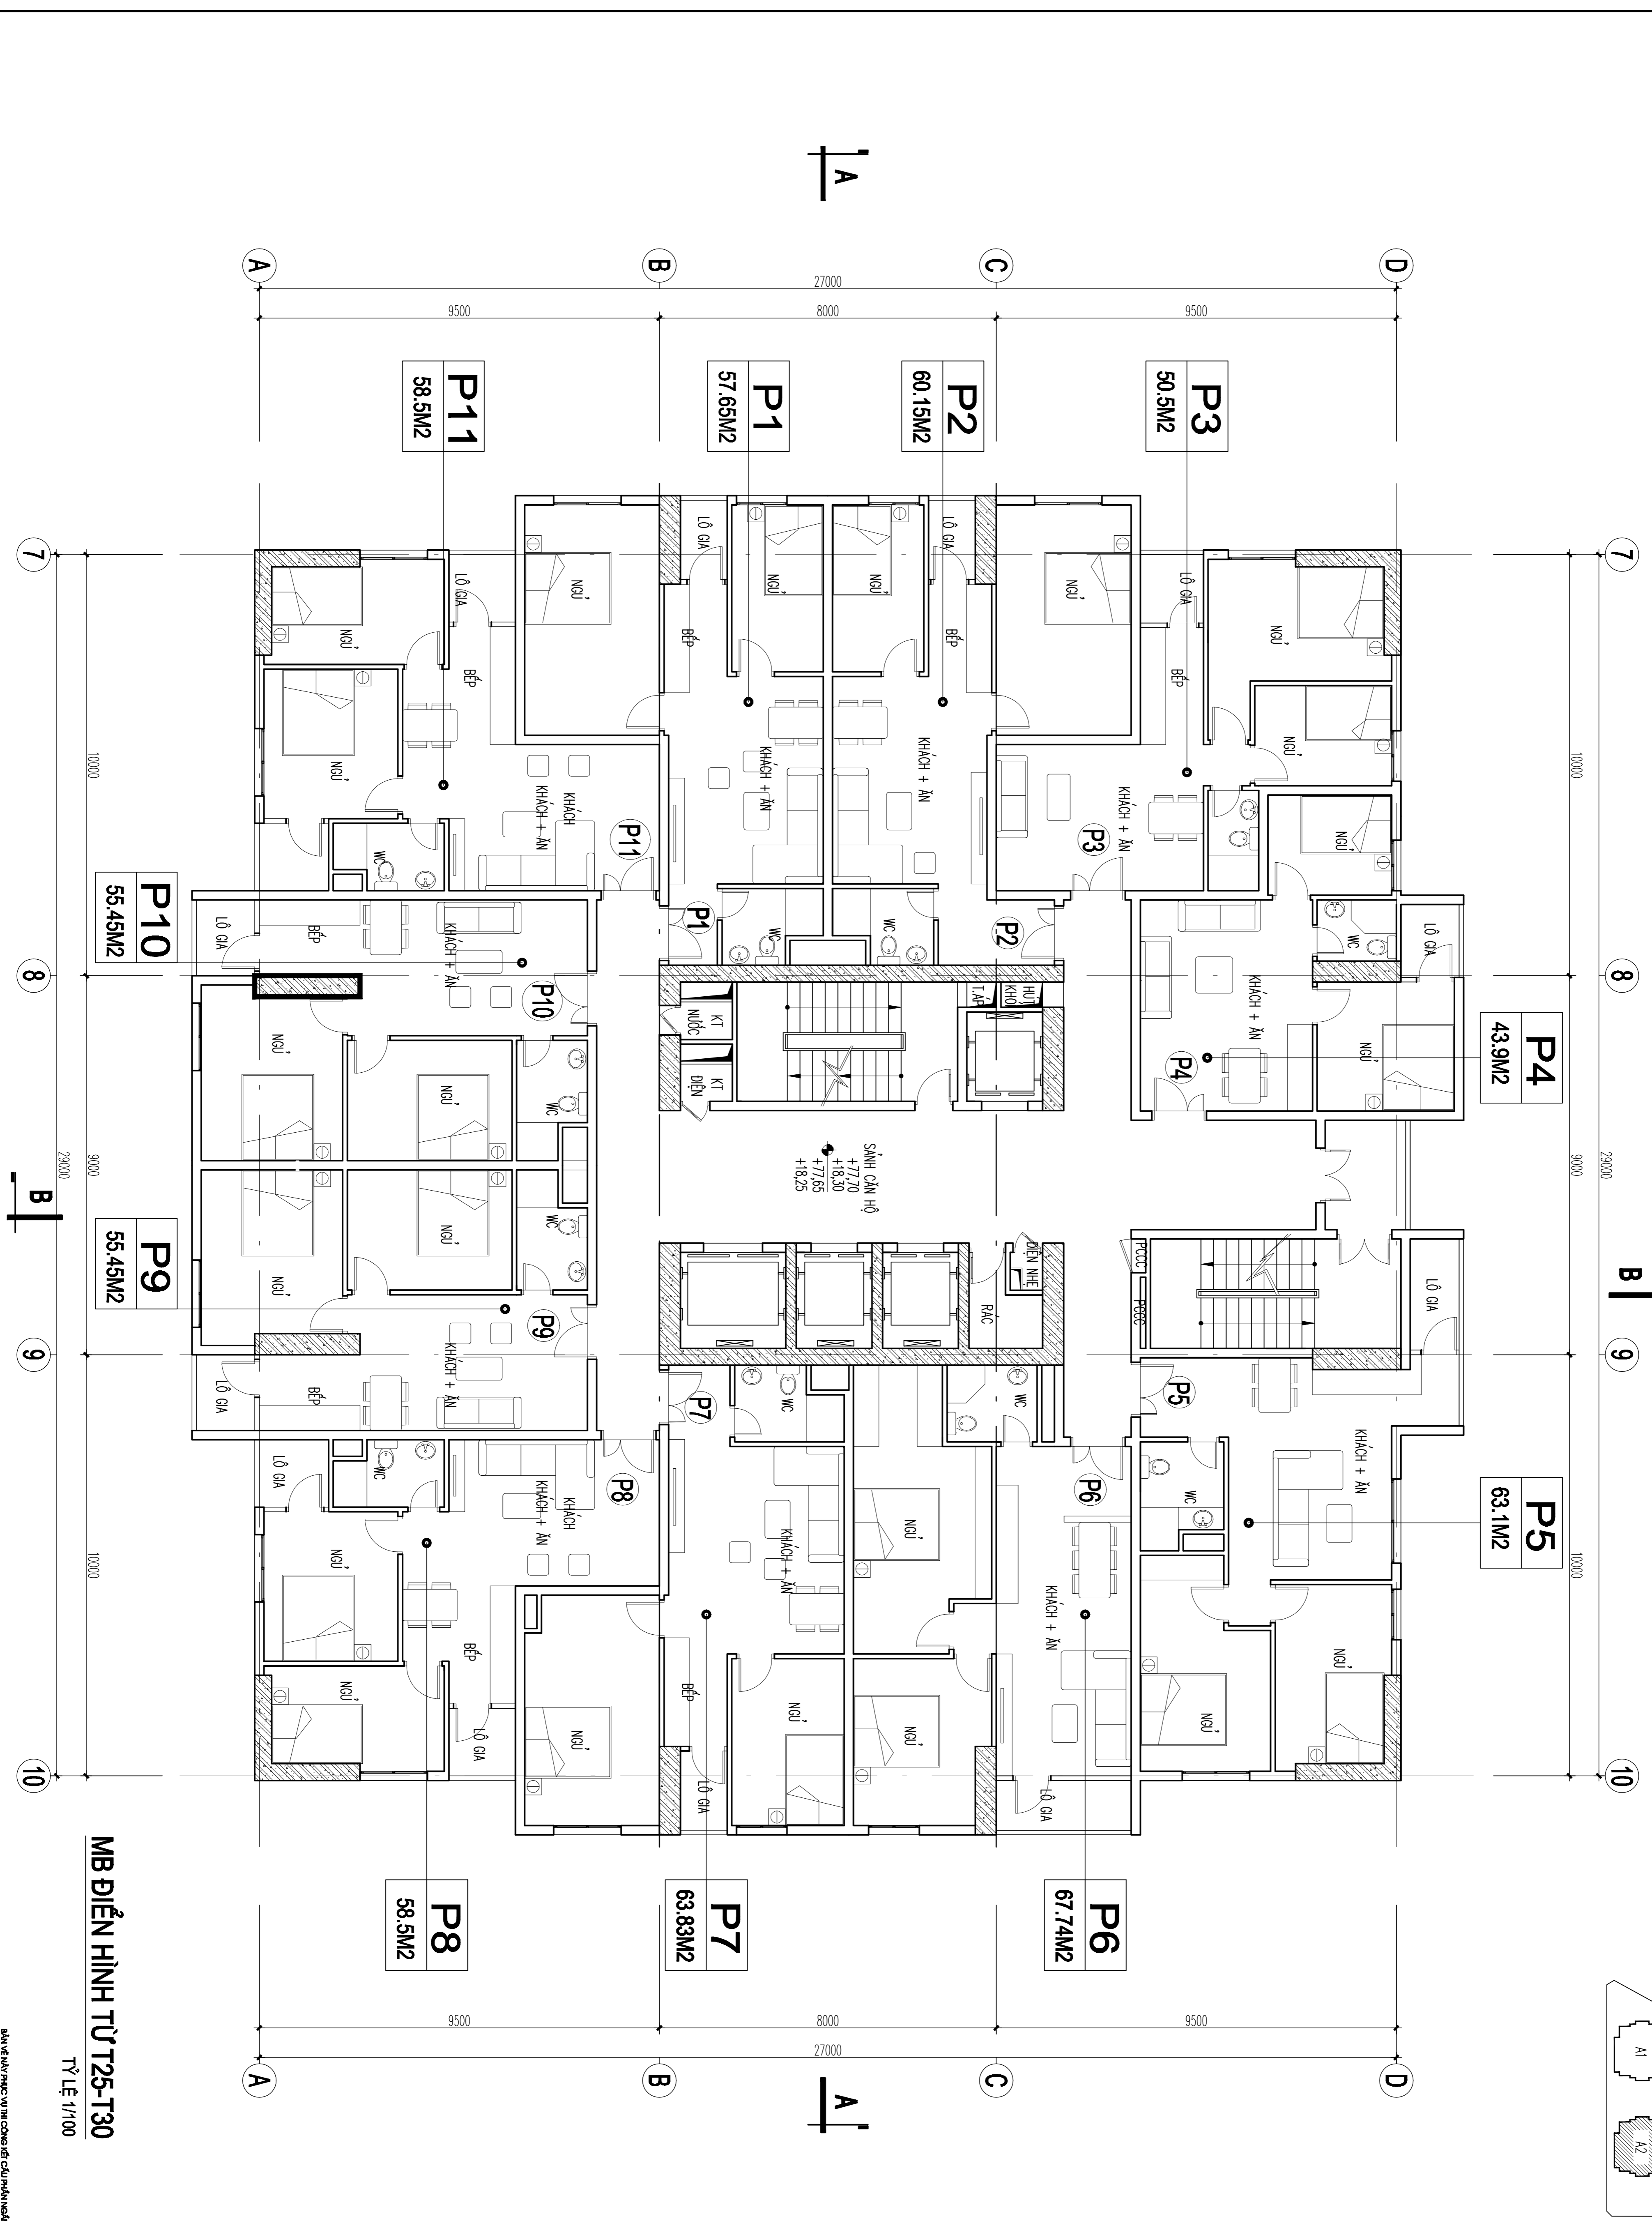

MẶT BẰNG ĐIỂN HÌNH DỰ ÁN CHUNG CƯ CT NUMBER ONE

MB ĐIỂN HÌNH TỪ T25-T30

TỶ LỆ 1/100

NGÀY:	SỬA ĐỔI:
1-1/2013	
1-1/2013	
CHỦ ĐẦU TƯ - PROJECT OWNER:	
CÔNG TY CỔ PHẦN XÂY DỰNG, THƯƠNG MẠI VIỆT NAM	
ĐƠN VỊ TƯ VẤN THIẾT KẾ - DESIGNED BY:	
TÊN CÔNG TRÌNH - PROJECT	
DỰ ÁN CHUNG CƯ CT NUMBER ONE	
ĐỊA ĐIỂM - LOCATION LÔ C1 KHU D0 THỊ MẠNG VĂN CÁN-HÒA BÌNH-HÀ NỘI	
HÀNG MỤC:	
THÁP A2	
TÊN BẢN VẼ - DRAWING NAME	
MB ĐIỂN HÌNH TỪ T25-T30	
PHÓ GIÁM ĐỐC - VICE DIRECTOR	
ĐOÀN VĂN THÀI	
CHỦ TRÌ - DESIGN DIRECTOR:	
VŨ TRUNG KIẾN	
THIẾT KẾ - DESIGN BY:	
VŨ TRUNG KIẾN	
KIỂM - CHECKED BY:	
NGUYỄN QUANG HÙNG	
TỶ LỆ - SCALE	BẢN VẼ SỐ - DRAWING NO
1/100	KT-MB-2006
TÊN FILE - PATH FILE	NGÀY GIAO - ISSUE DATE
	8-2013